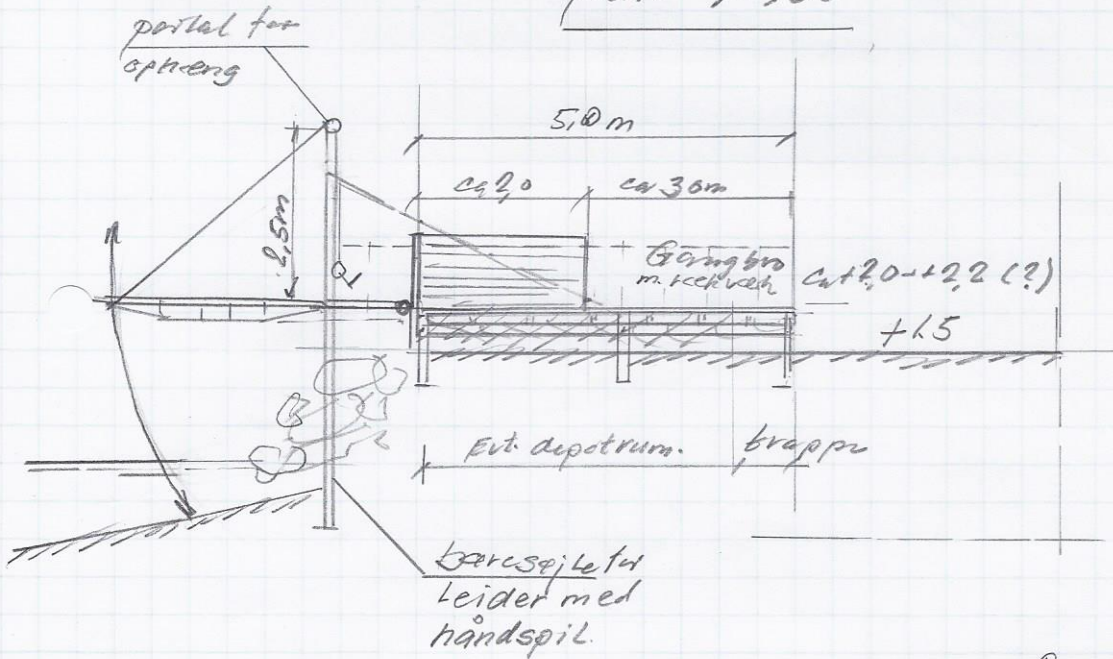

plan 1:100

opstalt 1:100

Rev. 24. marts 2015 / JIn

Kulthuse Havn	③
Badebro m. cockpit	
Skitse af 15. dec. 2014 / JIn	
Sag 14.1002 JIn Consult	